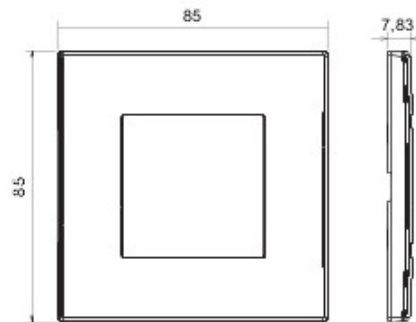

Sistem de aparate cablate specific pentru instalare în doze rotunde și pătrate, caracterizate printr-un aspect elegant și forme clasice. Ramele, realizate din tehнопolimer în șapte culori și în diferite modularități, de la 1 module la 5 module, sunt instalabile indiferent de poziție, orizontală sau verticală. Gama, dezvoltată în jurul unui nucleu de aparate monobloc, este disponibilă în două culori: alb și ivoire, cu finisaj lucios. Expandabilă datorită aparatelor modulare Chorus.

Categorie	Ramă ornament	Culoare	Gri închis
Material	Tehнопolimer	Finisare	Lucios
Descriere	1 modul	Glow test conductori	650 °C
Termo-presiune cu bilă	70 °C	Standard	EN 60669-1

DIMENSIONAL

TECHNICAL SYMBOLOGY