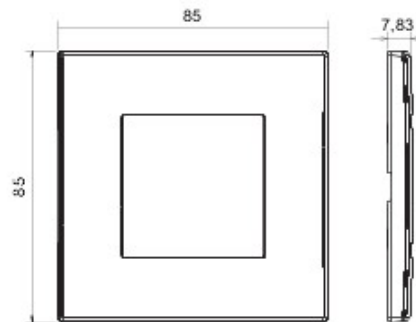

Sistem de aparate cablate specific pentru instalare în doze rotunde și pătrate, caracterizate printr-un aspect elegant și forme clasice. Ramele, realizate din tehнопolimer în șapte culori și în diferite modularități, de la 1 module la 5 module, sunt instalabile indiferent de poziție, orizontală sau verticală. Gama, dezvoltată în jurul unui nucleu de aparate monobloc, este disponibilă în două culori: alb și ivoire, cu finisaj lucios. Expandabilă datorită aparatelor modulare Chorus.

Categorie	Ramă ornament	Culoare	Gri deschis
Material	Tehнопolimer	Finisare	Lucios
Descriere	1 modul	Glow test conductori	650 °C
Termo-presiune cu bilă	70 °C	Standard	EN 60669-1

DIMENSIONAL

TECHNICAL SYMBOLOGY