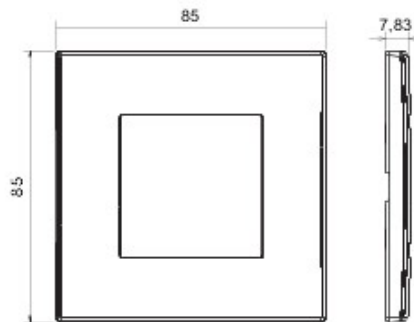

Sistem de aparate cablate specific pentru instalare în doze rotunde și pătrate, caracterizate printr-un aspect elegant și forme clasice. Ramele, realizate din tehнопolimer în șapte culori și în diferite modularități, de la 1 module la 5 module, sunt instalabile indiferent de poziție, orizontală sau verticală. Gama, dezvoltată în jurul unui nucleu de aparate monobloc, este disponibilă în două culori: alb și ivoire, cu finisaj lucios. Expandabilă datorită aparatelor modulare Chorus.

Categorie	Ramă ornament	Culoare	Câneșă
Material	Tehнопolimer	Finisare	Lucios
Descriere	1 modul	Glow test conductori	650 °C
Termo-presiune cu bilă	70 °C	Standard	EN 60669-1

DIMENSIONAL

TECHNICAL SYMBOLOGY