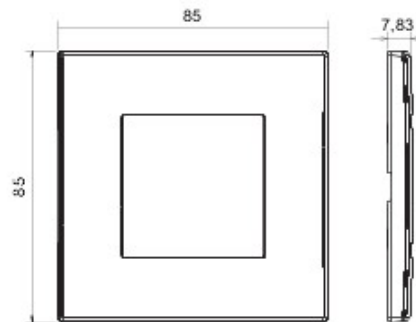

Sistem de aparate cablate specific pentru instalare în doze rotunde și pătrate, caracterizate printr-un aspect elegant și forme clasice. Ramele, realizate din tehнопolimer în șapte culori și în diferite modularități, de la 1 module la 5 module, sunt instalabile indiferent de poziție, orizontală sau verticală. Gama, dezvoltată în jurul unui nucleu de aparate monobloc, este disponibilă în două culori: alb și ivoire, cu finisaj lucios. Expandabilă datorită aparatelor modulare Chorus.

Categorie	Ramă ornament	Culoare	Crem
Material	Tehнопolimer	Finisare	Lucios
Descriere	1 modul	Glow test conductori	650 °C
Termo-presiune cu bilă	70 °C	Standard	EN 60669-1

DIMENSIONAL

TECHNICAL SYMBOLOGY

STANDARDS/APPROVALS