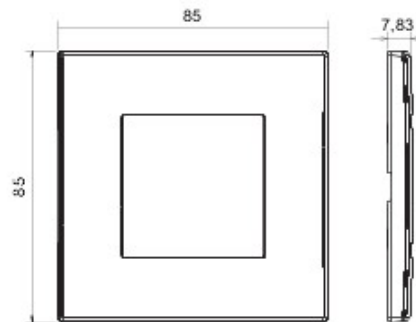

DIMENSIONAL

TECHNICAL SYMBOLOGY

STANDARDS/APPROVALS