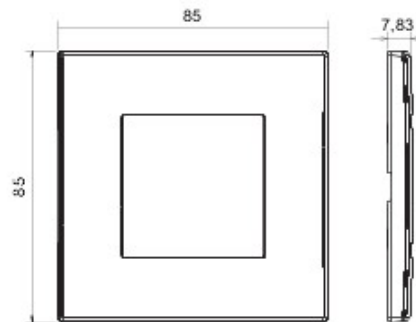

Sistem de aparate cablate specific pentru instalare în doze rotunde și pătrate, caracterizate printr-un aspect elegant și forme clasice. Ramele, realizate din tehropolimer în șapte culori și în diferite modularități, de la 1 module la 5 module, sunt instalabile indiferent de poziție, orizontală sau verticală. Gama, dezvoltată în jurul unui nucleu de aparate monobloc, este disponibilă în două culori: alb și ivoire, cu finisaj lucios. Expandabilă datorită aparatelor modulare Chorus.

Categorie	Ramă ornament	Culoare	Fildeș
Material	Tehropolimer	Finisare	Lucios
Descriere	1 modul	Glow test conductori	650 °C
Termo-presiune cu bilă	70 °C	Standard	EN 60669-1

DIMENSIONAL

TECHNICAL SYMBOLOGY