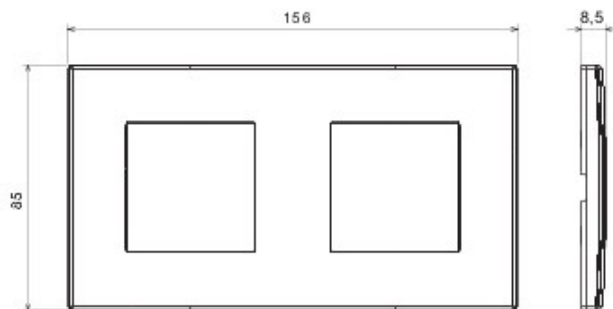

Sistem de aparate cablate specific pentru instalare în doze rotunde și pătrate, caracterizate printr-un aspect elegant și forme clasice. Ramele, realizate din tehнопolimer în șapte culori și în diferite modularități, de la 1 module la 5 module, sunt instalabile indiferent de poziție, orizontală sau verticală. Gama, dezvoltată în jurul unui nucleu de aparate monobloc, este disponibilă în două culori: alb și ivoire, cu finisaj lucios. Expandabilă datorită aparatelor modulare Chorus.

Categorie	Ramă ornament	Culoare	Gri închis
Material	Tehнопolimer	Finisare	Lucios
Descriere	2 modul	Tip	Orizontală/Verticală
Distanță între axe	71 mm	Glow test conductori	650 °C
Termo-presiune cu bilă	70 °C	Standard	EN 60669-1

### DIMENSIONAL