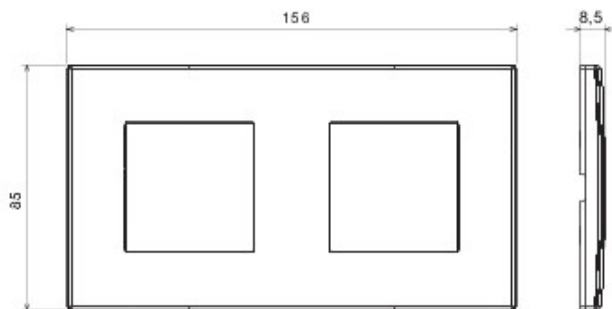

DIMENSIONAL

TECHNICAL SYMBOLOGY

STANDARDS/APPROVALS