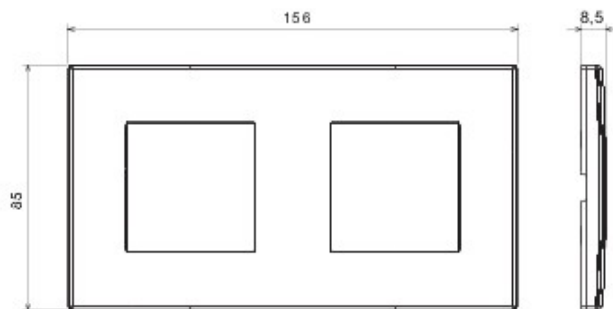

Sistem de aparate cablate specific pentru instalare în doze rotunde și pătrate, caracterizate printr-un aspect elegant și forme clasice. Ramele, realizate din tehнопolimer în șapte culori și în diferite modularități, de la 1 module la 5 module, sunt instalabile indiferent de poziție, orizontală sau verticală. Gama, dezvoltată în jurul unui nucleu de aparate monobloc, este disponibilă în două culori: alb și ivoire, cu finisaj lucios. Expandabilă datorită aparatelor modulare Chorus.

Categorie	Ramă ornament	Culoare	Gri antracit
Material	Tehнопolimer	Finisare	Lucios
Descriere	2 modul	Tip	Orizontală/Verticală
Distanță între axe	71 mm	Glow test conductori	650 °C
Termo-presiune cu bilă	70 °C	Standard	EN 60669-1

### DIMENSIONAL