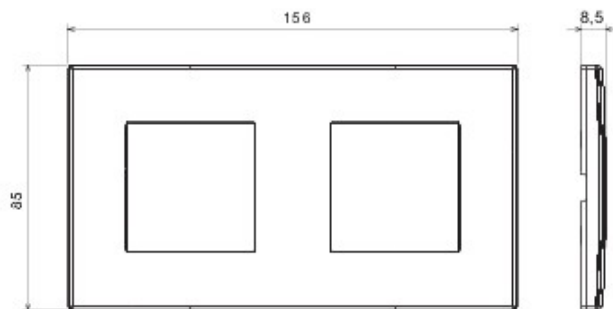

DIMENSIONAL

TECHNICAL SYMBOLOGY

STANDARDS/APPROVALS