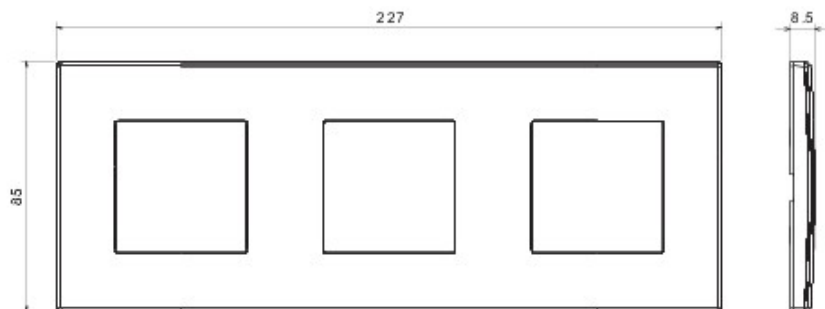

Sistem de aparate cablate specific pentru instalare în doze rotunde și pătrate, caracterizate printr-un aspect elegant și forme clasice. Ramele, realizate din tehnopolimer în șapte culori și în diferite modularități, de la 1 module la 5 module, sunt instalabile indiferent de poziție, orizontală sau verticală. Gama, dezvoltată în jurul unui nucleu de aparate monobloc, este disponibilă în două culori: alb și ivoire, cu finisaj lucios. Expandabilă datorită aparatelor modulare Chorus.

Categorie	Ramă ornament	Culoare	Gri închis
Material	Tehnopolimer	Finisare	Lucios
Descriere	3 modul	Tip	Orizontală/Verticală
Distanță între axe	71 mm	Glow test conductori	650 °C
Termo-presiune cu bilă	70 °C	Standard	EN 60669-1

### DIMENSIONAL