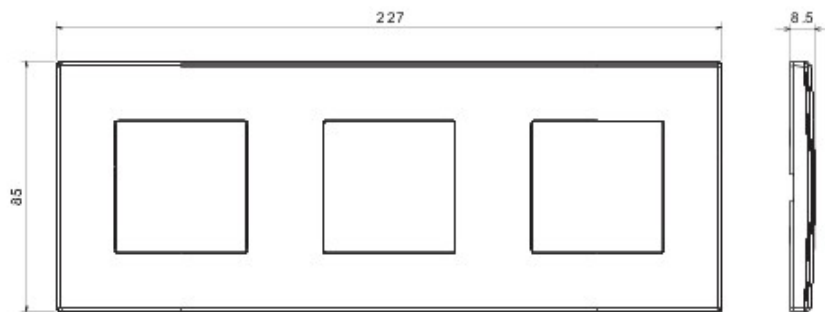

DIMENSIONAL

TECHNICAL SYMBOLOGY

STANDARDS/APPROVALS