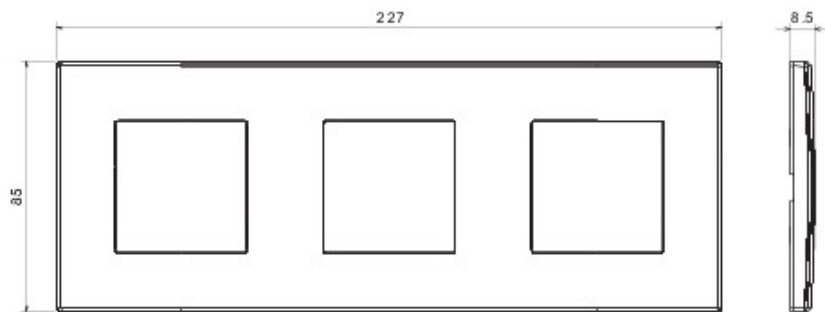

Sistem de aparate cablate specific pentru instalare în doze rotunde și pătrate, caracterizate printr-un aspect elegant și forme clasice. Ramele, realizate din tehнопolimer în șapte culori și în diferite modularități, de la 1 module la 5 module, sunt instalabile indiferent de poziție, orizontală sau verticală. Gama, dezvoltată în jurul unui nucleu de aparate monobloc, este disponibilă în două culori: alb și ivoire, cu finisaj lucios. Expandabilă datorită aparatelor modulare Chorus.

Categorie	Ramă ornament	Culoare	Gri antracit
Material	Tehнопolimer	Finisare	Lucios
Descriere	3 modul	Tip	Orizontală/Verticală
Distanță între axe	71 mm	Glow test conductori	650 °C
Termo-presiune cu bilă	70 °C	Standard	EN 60669-1

DIMENSIONAL

TECHNICAL SYMBOLOGY

STANDARDS/APPROVALS