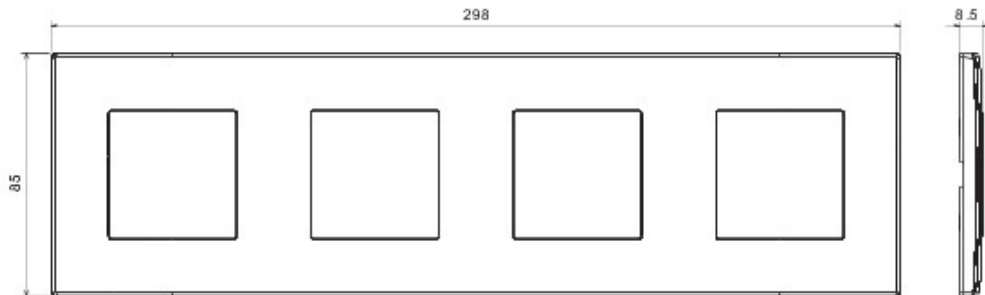

DIMENSIONAL

TECHNICAL SYMBOLOGY

STANDARDS/APPROVALS