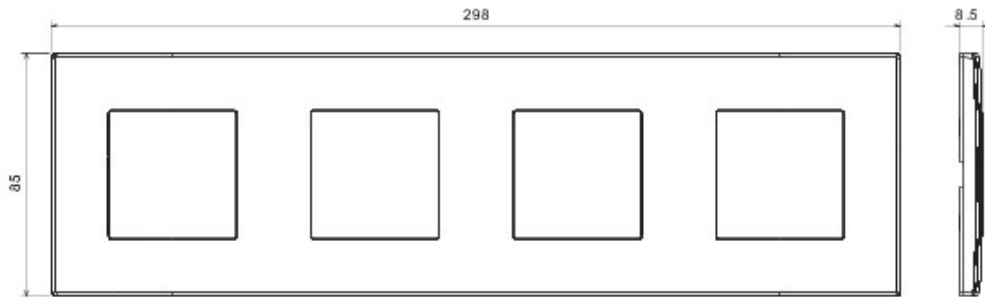

DIMENSIONAL

TECHNICAL SYMBOLOGY

STANDARDS/APPROVALS