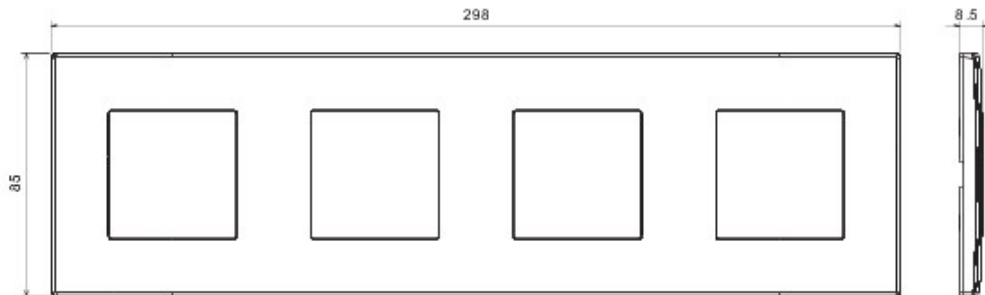

Sistem de aparate cablate specific pentru instalare în doze rotunde și pătrate, caracterizate printr-un aspect elegant și forme clasice. Ramele, realizate din tehnopolimer în șapte culori și în diferite modularități, de la 1 module la 5 module, sunt instalabile indiferent de poziție, orizontală sau verticală. Gama, dezvoltată în jurul unui nucleu de aparate monobloc, este disponibilă în două culori: alb și ivoire, cu finisaj lucios. Expandabilă datorită aparatelor modulare Chorus.

Categorie	Ramă ornament	Culoare	Gri antracit
Material	Tehnopolimer	Finisare	Lucios
Descriere	4 modul	Tip	Orizontală/Verticală
Distanță între axe	71 mm	Glow test conductori	650 °C
Termo-presiune cu bilă	70 °C	Standard	EN 60669-1

### DIMENSIONAL