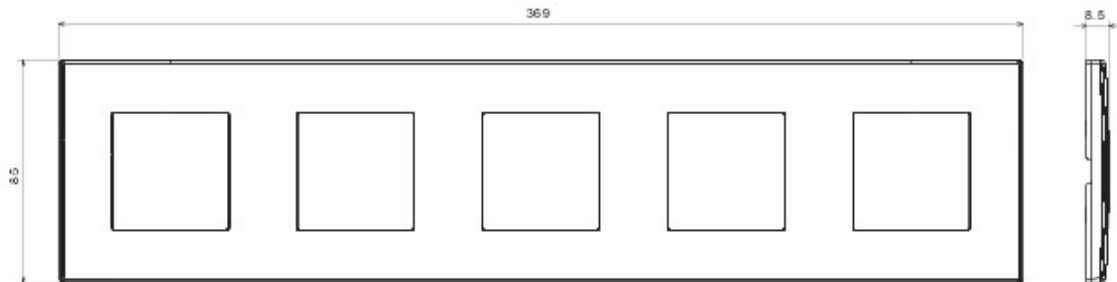

DIMENSIONAL

TECHNICAL SYMBOLOGY

STANDARDS/APPROVALS