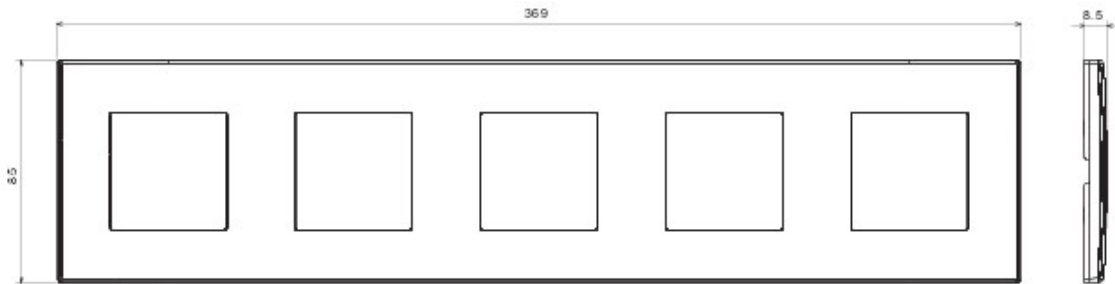

DIMENSIONAL

TECHNICAL SYMBOLOGY

STANDARDS/APPROVALS