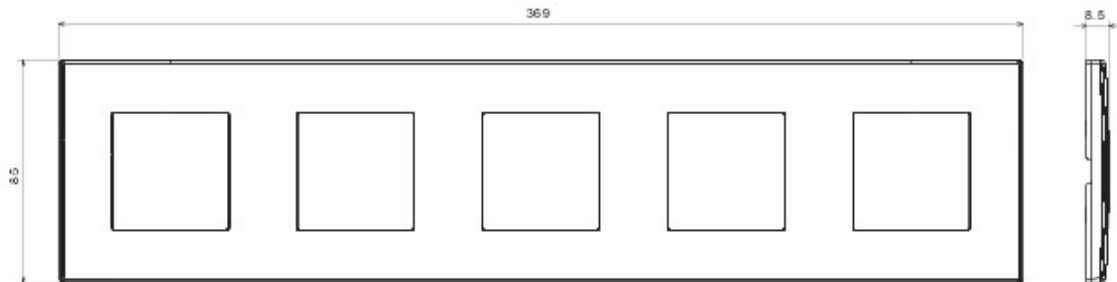

Sistem de aparate cablate specific pentru instalare în doze rotunde și pătrate, caracterizate printr-un aspect elegant și forme clasice. Ramele, realizate din tehнопolimer în șapte culori și în diferite modularități, de la 1 module la 5 module, sunt instalabile indiferent de poziție, orizontală sau verticală. Gama, dezvoltată în jurul unui nucleu de aparate monobloc, este disponibilă în două culori: alb și ivoire, cu finisaj lucios. Expandabilă datorită aparatelor modulare Chorus.

Categorie	Ramă ornament	Culoare	Alb
Material	Tehнопolimer	Finisare	Lucios
Descriere	5 modul	Tip	Orizontală/Verticală
Distanță între axe	71 mm	Glow test conductori	650 °C
Termo-presiune cu bilă	70 °C	Standard	EN 60669-1

### DIMENSIONAL