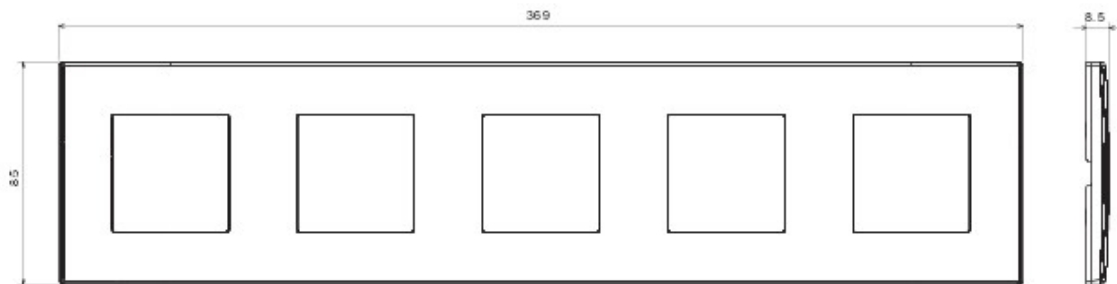

Sistem de aparate cablate specific pentru instalare în doze rotunde și pătrate, caracterizate printr-un aspect elegant și forme clasice. Ramele, realizate din tehнопolimer în șapte culori și în diferite modularități, de la 1 module la 5 module, sunt instalabile indiferent de poziție, orizontală sau verticală. Gama, dezvoltată în jurul unui nucleu de aparate monobloc, este disponibilă în două culori: alb și ivoire, cu finisaj lucios. Expandabilă datorită aparatelor modulare Chorus.

Categorie	Ramă ornament	Culoare	Fildeș
Material	Tehнопolimer	Finisare	Lucios
Descriere	5 modul	Tip	Orizontală/Verticală
Distanță între axe	71 mm	Glow test conductori	650 °C
Termo-presiune cu bilă	70 °C	Standard	EN 60669-1

### DIMENSIONAL