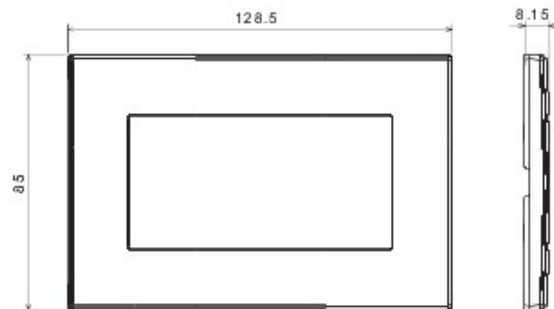

Sistem de aparate cablate specific pentru instalare în doze rotunde și pătrate, caracterizate printr-un aspect elegant și forme clasice. Ramele, realizate din tehнопolimer în șapte culori și în diferite modularități, de la 1 module la 5 module, sunt instalabile indiferent de poziție, orizontală sau verticală. Gama, dezvoltată în jurul unui nucleu de aparate monobloc, este disponibilă în două culori: alb și ivoire, cu finisaj lucios. Expandabilă datorită aparatelor modulare Chorus.

Categorie	Ramă ornament	Culoare	Gri închis
Material	Tehнопolimer	Finisare	Lucios
Descriere	Dublu	Glow test conductori	650 °C
Termo-presiune cu bilă	70 °C	Standard	EN 60669-1

DIMENSIONAL

TECHNICAL SYMBOLOGY