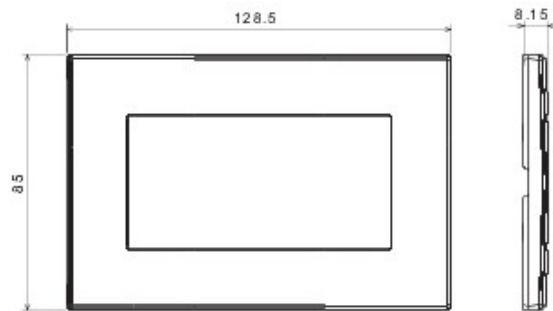

Sistem de aparate cablate specific pentru instalare în doze rotunde și pătrate, caracterizate printr-un aspect elegant și forme clasice. Ramele, realizate din tehнопolimer în șapte culori și în diferite modularități, de la 1 module la 5 module, sunt instalabile indiferent de poziție, orizontală sau verticală. Gama, dezvoltată în jurul unui nucleu de aparate monobloc, este disponibilă în două culori: alb și ivoire, cu finisaj lucios. Expandabilă datorită aparatelor modulare Chorus.

Categorie	Ramă ornament	Culoare	Gri deschis
Material	Tehнопolimer	Finisare	Lucios
Descriere	Dublu	Glow test conductori	650 °C
Termo-presiune cu bilă	70 °C	Standard	EN 60669-1

### DIMENSIONAL