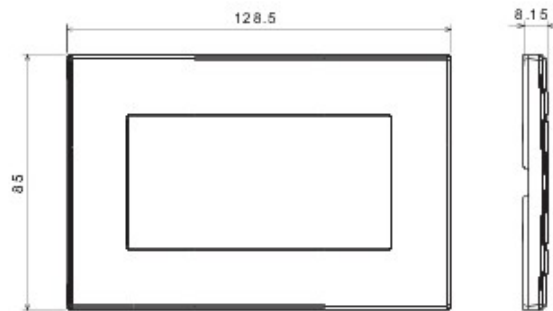

Sistem de aparate cablate specific pentru instalare în doze rotunde și pătrate, caracterizate printr-un aspect elegant și forme clasice. Ramele, realizate din tehnopolimer în șapte culori și în diferite modularități, de la 1 module la 5 module, sunt instalabile indiferent de poziție, orizontală sau verticală. Gama, dezvoltată în jurul unui nucleu de aparate monobloc, este disponibilă în două culori: alb și ivoire, cu finisaj lucios. Expandabilă datorită aparatelor modulare Chorus.

Categorie	Ramă ornament	Culoare	Crem
Material	Tehnopolimer	Finisare	Lucios
Descriere	Dublu	Glow test conductori	650 °C
Termo-presiune cu bilă	70 °C	Standard	EN 60669-1

DIMENSIONAL

TECHNICAL SYMBOLOGY

GWT