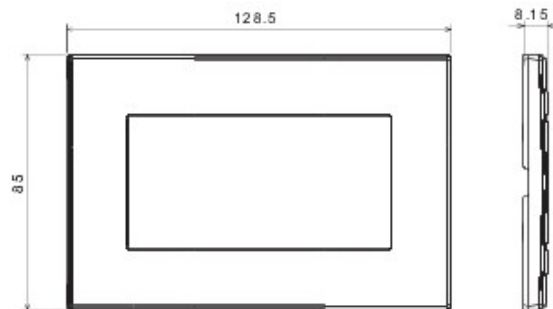

Sistem de aparate cablate specific pentru instalare în doze rotunde și pătrate, caracterizate printr-un aspect elegant și forme clasice. Ramele, realizate din tehнопolimer în șapte culori și în diferite modularități, de la 1 module la 5 module, sunt instalabile indiferent de poziție, orizontală sau verticală. Gama, dezvoltată în jurul unui nucleu de aparate monobloc, este disponibilă în două culori: alb și ivoire, cu finisaj lucios. Expandabilă datorită aparatelor modulare Chorus.

Categorie	Ramă ornament	Culoare	Gri antracit
Material	Tehнопolimer	Finisare	Lucios
Descriere	Dublu	Glow test conductori	650 °C
Termo-presiune cu bilă	70 °C	Standard	EN 60669-1

DIMENSIONAL

TECHNICAL SYMBOLOGY