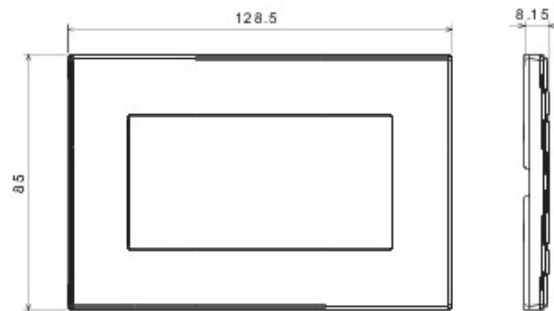

Sistem de aparate cablate specific pentru instalare în doze rotunde și pătrate, caracterizate printr-un aspect elegant și forme clasice. Ramele, realizate din tehnopolimer în șapte culori și în diferite modularități, de la 1 module la 5 module, sunt instalabile indiferent de poziție, orizontală sau verticală. Gama, dezvoltată în jurul unui nucleu de aparate monobloc, este disponibilă în două culori: alb și ivoire, cu finisaj lucios. Expandabilă datorită aparatelor modulare Chorus.

Categorie	Ramă ornament	Culoare	Alb
Material	Tehnopolimer	Finisare	Lucios
Descriere	Dublu	Glow test conductori	650 °C
Termo-presiune cu bilă	70 °C	Standard	EN 60669-1

DIMENSIONAL

TECHNICAL SYMBOLOGY

GWT

650 °C