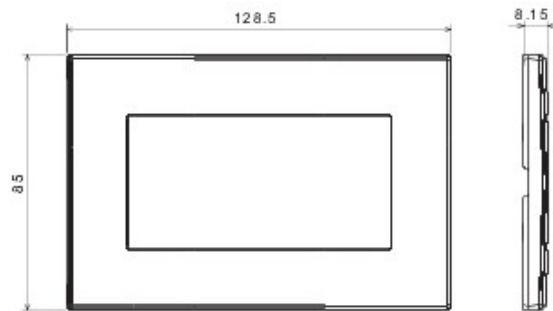

Sistem de aparate cablate specific pentru instalare în doze rotunde și pătrate, caracterizate printr-un aspect elegant și forme clasice. Ramele, realizate din tehнопolimer în șapte culori și în diferite modularități, de la 1 module la 5 module, sunt instalabile indiferent de poziție, orizontală sau verticală. Gama, dezvoltată în jurul unui nucleu de aparate monobloc, este disponibilă în două culori: alb și ivoire, cu finisaj lucios. Expandabilă datorită aparatelor modulare Chorus.

Categorie	Ramă ornament	Culoare	Fildeș
Material	Tehнопolimer	Finisare	Lucios
Descriere	Dublu	Glow test conductori	650 °C
Termo-presiune cu bilă	70 °C	Standard	EN 60669-1

DIMENSIONAL

TECHNICAL SYMBOLOGY

GWT