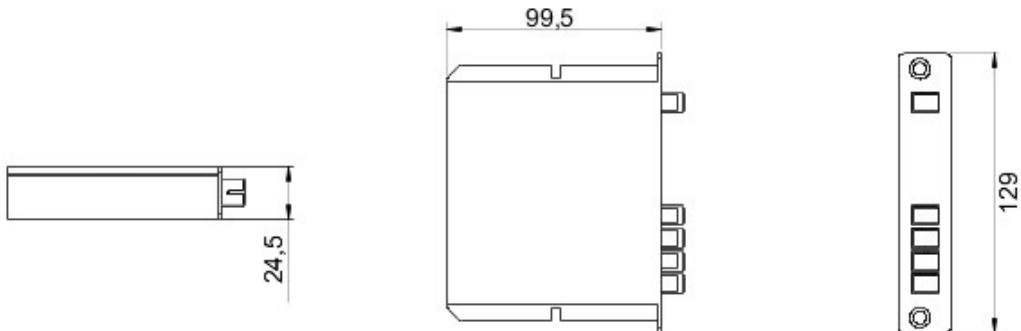

Categorie	PLC splitter module	Nr intrari	1
Nr. iesiri	4	Attenuation (dB)	7,4
Culoare	Grey (RAL 7035)	N. module	1
Adecat pentru	Optical services cabinets (CSOE)		

DIMENSIONAL

STANDARDS/APPROVALS

GEWISS S.p.A. Via A. Volta, 1
24069 Cenate Sotto - Bergamo - Italy
tel. +39 035 94 61 11 fax +39 035 94 69 09