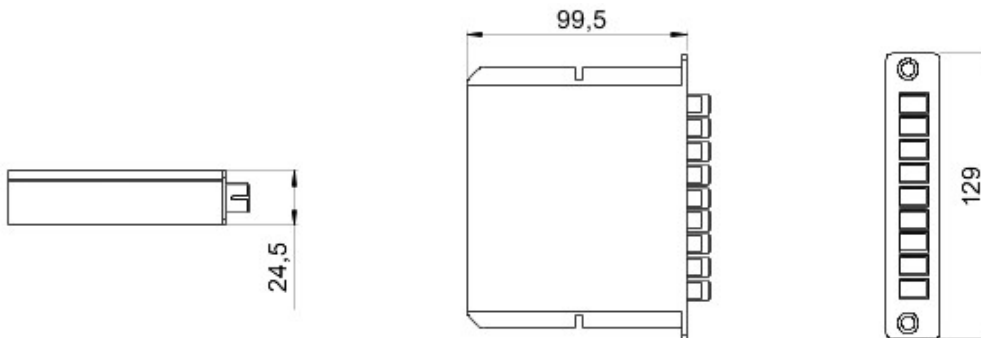

Categorie	PLC splitter module	Nr intrari	1
Nr. iesiri	8	Attenuation (dB)	14
Culoare	Grey (RAL 7035)	N. module	1
Adecvat pentru	Optical services cabinets (CSOE)		

### DIMENSIONAL