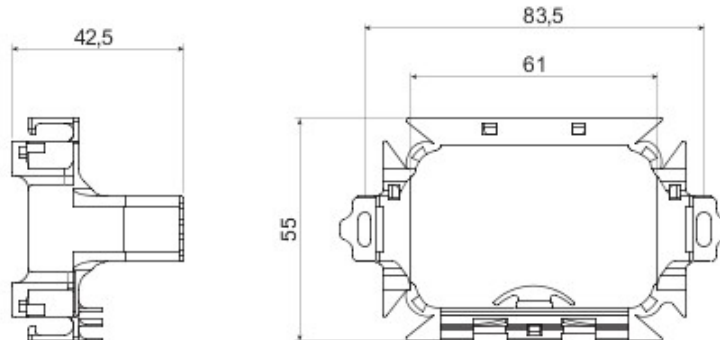

Categorie	Optical splice holder	Material	Plastic
Culoare	Negru	Caracteristici	Ready to accommodate max 4m fibre optic (Ø 0.9mm)
Prindere	Cu șuruburi	Adecvat pentru suporturi	3 modul
N. splices	3		

DIMENSIONAL