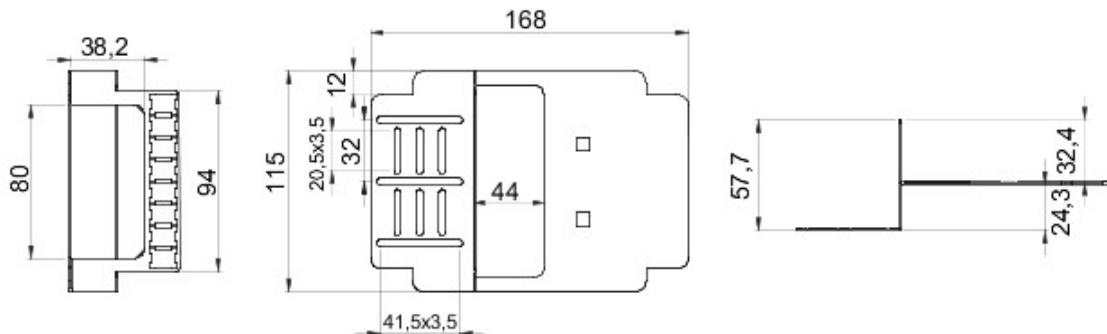

DIMENSIONAL

STANDARDS/APPROVALS

GEWISS S.p.A. Via A. Volta, 1
24069 Cenate Sotto - Bergamo - Italy
tel. +39 035 94 61 11 fax +39 035 94 69 09

www.gewiss.com
sat@gewiss.com
Last update 19/08/2021

Data, measures, designs and pictures are shown only as informative purposes, and could be changed without previous notice