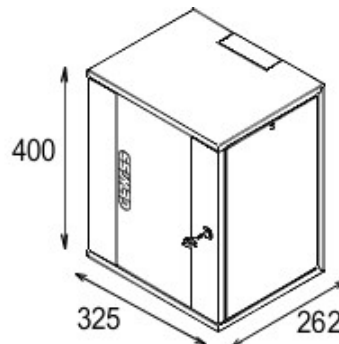

Categorie	10° wall-mount cabinet	Material	Oțel
Finisare	Textured	Culoare	Grey (RAL 7035)
Unitate de cablaj	8U	Tip de ușă	Reversible
Door opening	180°	Static load capacity	15 kilogram
No. uprights	2	Dim. exterioare LxHxP (mm)	325x400x262
Clasă de protecție IP	IP20	Electrocod	3752

DIMENSIONAL

TECHNICAL SYMBOLOGY

IP

IP20

STANDARDS/APPROVALS

CE