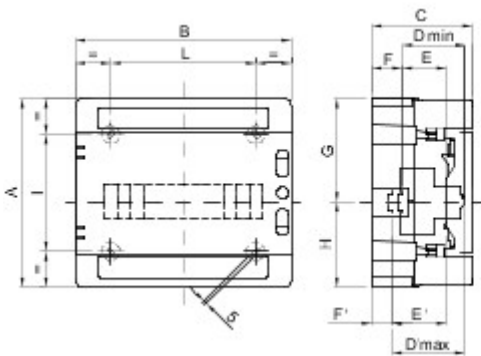

IP65 range of watertight enclosures from 8 to 72M with smoked transparent door and equipped with screw wiring multipolar terminal blocks, 80 A and IP20. The main technical features are: reversible front and back panel, removable frames and panels with windows and detachable doors with up to 180° opening and lock accessory. The terminal blocks allow to create simple and neat wiring reducing the set-up time of the enclosure.

Clasă izolație	II (conform standardelor IEC 61140)	Culoare	Gri RAL 7035
Dim. exterioare LxHxP (mm)	215x210x100	Clasă de protecție IP	IP65
Putere disipabilă (W)	16	Cod IK	IK09
Tensiune nominală	400 V	Culoare ușă	Transparent fumuriu
Cutii cu borne	80 A - orificii cu șuruburi IP20	Nr. module EN 50022	8
Curent nominal	125 A	Glow Test conductori	650 °C
Temperatură de operare	-25 +60 °C	Tip de material	Fără halogen conform EN 60754-2
Electrocod	0321	Termo-presiune cu bilă	70 °C
Accesorii pentru restabilirea izolației	Capete de șuruburi (GW44623) sau console de fixare în rășină (GW44621)	Standard	EN 60670-1 (CEI 23-48) IEC60670-24 CEI 23-49
Tensiune izolație	1000 V conform EN 62208 atât în AC, cât și în DC	Stâlp 1 (mm²)	N/E (2x16) + (7x10)
Stâlp 2 (mm²)	N/E (2x16) + (7x10)		

DIMENSIONAL

	A	B	C	Dmin	E	F	G	H	Dmax	E'	F'	NR	I	L	
8M	GW 40 102	210	215	100	75	48	15	105	105	-	-	-	4	10	16
12M	GW 40 103	260	298	140	75	48	48	117,5	142,5	102	75	21	4	161	200
18M	GW 40 106	285	410	140	75	48	48	117,5	142,5	102	75	21	4	185	310