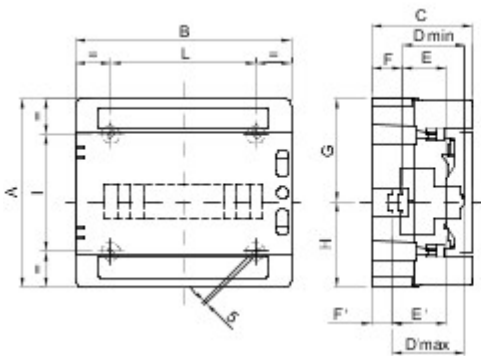

IP65 range of watertight enclosures from 8 to 72M with smoked transparent door and equipped with screw wiring multipolar terminal blocks, 80 A and IP20. The main technical features are: reversible front and back panel, removable frames and panels with windows and detachable doors with up to 180° opening and lock accessory. The terminal blocks allow to create simple and neat wiring reducing the set-up time of the enclosure.

Clasă izolație	II (conform standardelor IEC 61140)	Culoare	Gri RAL 7035
Dim. exterioare LxHxP (mm)	298x260x140	Clasă de protecție IP	IP65
Putere disipabilă (W)	26	Cod IK	IK09
Tensiune nominală	400 V	Culoare ușă	Transparent fumuriu
Cutii cu borne	80 A - orificii cu șuruburi IP20	Nr. module EN 50022	12
Curent nominal	125 A	Glow Test conductori	650 °C
Temperatură de operare	-25 +60 °C	Tip de material	Fără halogen conform EN 60754-2
Electrocod	0321	Termo-presiune cu bilă	70 °C
Accesorii pentru restabilirea izolației	Capete de șuruburi (GW44623) sau console de fixare în rășină (GW44621)	Standard	EN 60670-1 (CEI 23-48) IEC60670-24 CEI 23-49
Tensiune izolație	1000 V conform EN 62208 atât în AC, cât și în DC	Stâlp 1 (mm²)	N/E (3x16) + (11x10)
Stâlp 2 (mm²)	N/E (3x16) + (11x10)		

DIMENSIONAL

	A	B	C	Dmin	E	F	G	H	Dmax	E'	F'	NR	I	L	
8M	GW 40 102	210	215	110	75	48	15	105	105	-	-	-	4	110	115
12M	GW 40 103	260	298	140	75	48	48	117,5	142,5	112	75	21	4	161	200
18M	GW 40 106	285	410	140	75	48	48	117,5	142,5	112	75	21	4	185	310