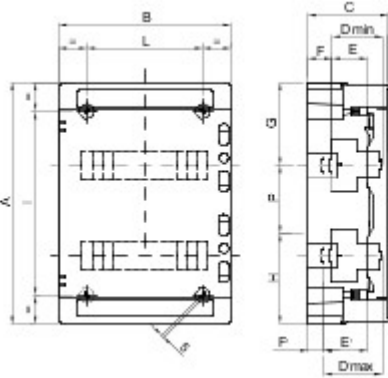

IP65 range of watertight enclosures from 8 to 72M with smoked transparent door and equipped with screw wiring multipolar terminal blocks, 80 A and IP20. The main technical features are: reversible front and back panel, removable frames and panels with windows and detachable doors with up to 180° opening and lock accessory. The terminal blocks allow to create simple and neat wiring reducing the set-up time of the enclosure.

Clasă izolație	II (conform standardelor IEC 61140)	Culoare	Gri RAL 7035
Dim. exterioare LxHxP (mm)	298x420x140	Clasă de protecție IP	IP65
Putere disipabilă (W)	32	Cod IK	IK09
Tensiune nominală	400 V	Culoare ușă	Transparent fumuriu
Cutii cu borne	80 A - orificii cu șuruburi IP20	Nr. module EN 50022	24 (12x2)
Curent nominal	125 A	Glow Test conductori	650 °C
Temperatură de operare	-25 +60 °C	Tip de material	Fără halogen conform EN 60754-2
Electrocod	0321	Termo-presiune cu bilă	70 °C
Accesorii pentru restabilirea izolației	Capete de șuruburi (GW44623) sau console de fixare în rășină (GW44621)	Standard	EN 60670-1 (CEI 23-48) IEC60670-24 CEI 23-49
Tensiune izolație	1000 V conform EN 62208 atât în AC, cât și în DC	Stâlp 1 (mm²)	N/E 2x[(3x16) + (1x10)]
Stâlp 2 (mm²)	N/E 2x[(3x16) + (1x10)]		

DIMENSIONAL

		A	B	C	Dmin	E	F	G	H	P	Dmax	E'	F'	NR	I	L
24M	GW 40 104	420	298	140	75	48	48	147,5	122,5	150	102	75	21	4	320	200
36M	GW 40 105	570	298	140	75	48	48	147,5	122,5	150	102	75	21	4	494	200
	GW 40 107	463	410	140	75	48	48	154	134	175	102	75	21	4	363	310
54M	GW 40 108	655	410	140	75	48	48	162,5	142,5	175	102	75	21	6	293	319
72M	GW 40 109	878	410	160	75	48	48	175	155	200 175	102	75	21	6	394	319