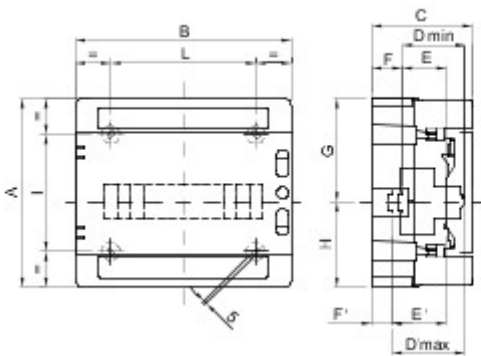

IP65 range of watertight enclosures from 8 to 72M with smoked transparent door and equipped with screw wiring multipolar terminal blocks, 80 A and IP20. The main technical features are: reversible front and back panel, removable frames and panels with windows and detachable doors with up to 180° opening and lock accessory. The terminal blocks allow to create simple and neat wiring reducing the set-up time of the enclosure.

Clasă izolație	II (conform standardelor IEC 61140)	Culoare	Gri RAL 7035
Dim. exterioare LxHxP (mm)	410x285x140	Clasă de protecție IP	IP65
Putere disipabilă (W)	38	Cod IK	IK09
Tensiune nominală	400 V	Culoare ușă	Transparent fumuriu
Cutii cu borne	80 A - orificii cu șuruburi IP20	Nr. module EN 50022	18
Curent nominal	125 A	Glow Test conductori	650 °C
Temperatură de operare	-25 +60 °C	Tip de material	Fără halogen conform EN 60754-2
Electrocod	0321	Termo-presiune cu bilă	70 °C
Accesorii pentru restabilirea izolației	Capete de șuruburi (GW44623) sau console de fixare în rășină (GW44621)	Standard	EN 60670-1 (CEI 23-48) IEC60670-24 CEI 23-49
Tensiune izolație	1000 V conform EN 62208 atât în AC, cât și în DC	Stâlp 1 (mm²)	N/E (3x16) + (17x10)
Stâlp 2 (mm²)	N/E (3x16) + (17x10)		

DIMENSIONAL

	A	B	C	Dmin	E	F	G	H	Dmax	E'	F'	NR	I	L	
8M	GW 40 102	210	215	110	75	48	15	105	105	-	-	-	4	110	115
12M	GW 40 103	260	298	140	75	48	48	117,5	142,5	112	75	21	4	161	200
18M	GW 40 106	285	410	140	75	48	48	117,5	142,5	112	75	21	4	185	310