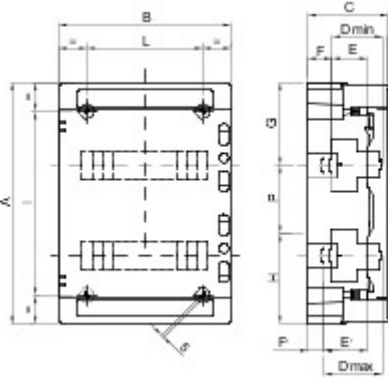

IP65 range of watertight enclosures from 8 to 72M with smoked transparent door and equipped with screw wiring multipolar terminal blocks, 80 A and IP20. The main technical features are: reversible front and back panel, removable frames and panels with windows and detechable doors with up to 180° opening and lock accessory. The terminal blocks allow to create simple and neat wiring reducing the set-up time of the enclosure.

Clasă izolație	II (conform standardelor IEC 61140)	Culoare	Gri RAL 7035
Dim. exterioare LxHxP (mm)	410x463x140	Clasă de protecție IP	IP65
Putere disipabilă (W)	43	Cod IK	IK09
Tensiune nominală	400 V	Culoare ușă	Transparent fumuriu
Cutii cu borne	80 A - orificii cu șuruburi IP20	Nr. module EN 50022	36 (18x2)
Curent nominal	125 A	Glow Test conductori	650 °C
Temperatură de operare	-25 +60 °C	Tip de material	Fără halogen conform EN 60754-2
Electrocod	0321	Termo-presiune cu bilă	70 °C
Accesorii pentru restabilirea izolației	Capete de șuruburi (GW44623) sau console de fixare în rășină (GW44621)	Standard	EN 60670-1 (CEI 23-48) IEC60670-24 CEI 23-49
Tensiune izolație	1000 V conform EN 62208 atât în AC, cât și în DC	Stâlp 1 (mm²)	N/E (3x16) + (17x10)
Stâlp 2 (mm²)	N/E (3x16) + (17x10)		

DIMENSIONAL

		A	B	C	Dmin	E	F	G	H	P	D'max	E'	F'	NR	I	L
24M	GW 40 104	420	298	140	75	48	48	147,5	122,5	150	102	75	21	4	320	200
36M	GW 40 105	570	298	140	75	48	48	147,5	122,5	150	102	75	21	4	494	200
	GW 40 107	463	410	140	75	48	48	154	134	175	102	75	21	4	363	310
54M	GW 40 108	655	410	140	75	48	48	162,5	142,5	175	102	75	21	6	293	319
72M	GW 40 109	878	410	160	75	48	48	175	155	200 175	102	75	21	6	394	319