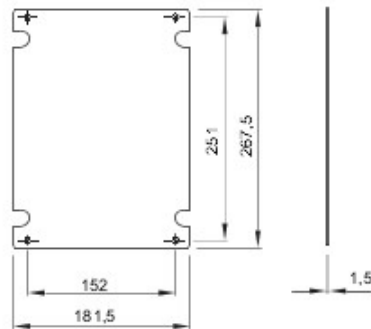

Pentru tablouri LxH (mm)	236x316	Pentru tablouri	44 CEP
Tip de material	Metal zincat	Electrocod	1320

### DIMENSIONAL

GEWISS S.p.A. Via A. Volta, 1  
24069 Cenate Sotto - Bergamo - Italy  
tel. +39 035 94 61 11 fax +39 035 94 69 09

[www.gewiss.com](http://www.gewiss.com)  
[sat@gewiss.com](mailto:sat@gewiss.com)  
Last update 19/08/2021

Data, measures, designs and pictures are shown only as informative purposes, and could be changed without previous notice