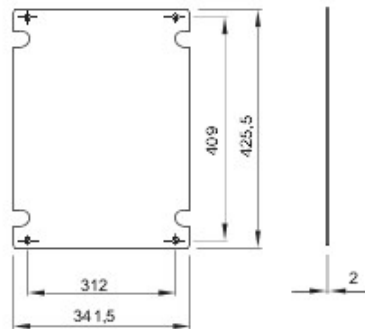

Pentru tablouri LxH (mm)	396x474	Pentru tablouri	44 CEP
Tip de material	Metal zincat	Electrocod	1320

DIMENSIONAL

GEWISS S.p.A. Via A. Volta, 1
24069 Cenate Sotto - Bergamo - Italy
tel. +39 035 94 61 11 fax +39 035 94 69 09