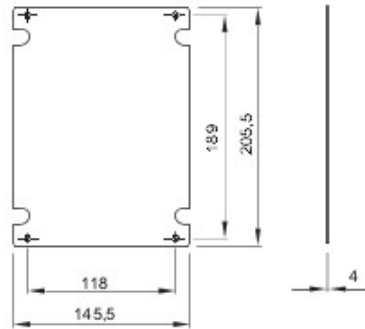

Pentru tablouri LxH (mm)	200x254	Pentru tablouri	44 CEP
Tip de material	Clasă	Electrocod	1320

### DIMENSIONAL

GEWISS S.p.A. Via A. Volta, 1  
24069 Cenate Sotto - Bergamo - Italy  
tel. +39 035 94 61 11 fax +39 035 94 69 09

[www.gewiss.com](http://www.gewiss.com)  
[sat@gewiss.com](mailto:sat@gewiss.com)  
Last update 19/08/2021

Data, measures, designs and pictures are shown only as informative purposes, and could be changed without previous notice