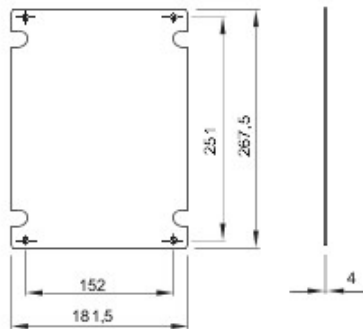

Pentru tablouri LxH (mm)	236x316	Pentru tablouri	44 CEP
Tip de material	Clasă	Electrocod	1320

DIMENSIONAL

GEWISS S.p.A. Via A. Volta, 1
24069 Cenate Sotto - Bergamo - Italy
tel. +39 035 94 61 11 fax +39 035 94 69 09