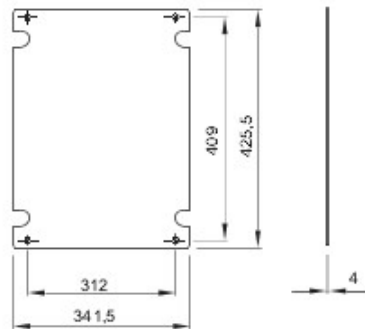

Pentru tablouri LxH (mm)	396x474	Pentru tablouri	44 CEP
Tip de material	Clasă	Electrocod	1320

DIMENSIONAL

GEWISS S.p.A. Via A. Volta, 1
24069 Cenate Sotto - Bergamo - Italy
tel. +39 035 94 61 11 fax +39 035 94 69 09