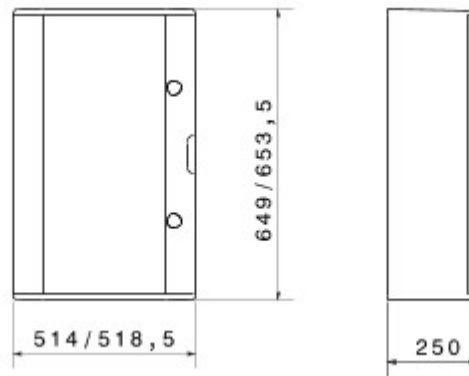

Gamă de tablouri etanșe, cu montaj aparent, realizate din poliester ranforsat cu fibră de sticlă. Conform cu IEC 61439-1 (CEI 17/113), IEC 61439-2 (CEI 17/114), IEC 60670-1 (CEI 23/48), IEC 60670-24 (CEI 23/49) și IEC 62208 (CEI 17-87). Disponibil în 7 dimensiuni, versiuni cu ușă transparentă și ușă neagră, cu grad de protecție IP66. Accesoriile Fast&Easy, realizate din metal, permit instalarea de aparate modulare și de disjunctoare capsulate de până la 250 A în tablouri, reducând timpii de asamblare cu până la 40%. Indicate pentru automatizare și distribuție pentru aplicații de interior și exterior.

Glow Test conductori	650 °C	Tensiune de izolare	1000 V
Standard	EN 61439-1, EN 61439-2, EN62208, EN 60670-1, IEC 60670-24	Console pentru montaj pe perete	GW46446-GW46451
Kit pentru restabilirea dublei izolări	GW46526	Termo-presiune cu bilă	200 °C
Dim. nominale LxHxP (mm)	515x650x250	Tensiune izolație	1000 V conform EN 62208 atât în AC, cât și în DC
Familie	46 QP	Tensiune izolație nominală maximă (Ui)	690 V
Nr. închizătoare	2	Put. disipabilă A (W)	126
Put. disipabilă B (W)	106	Clasă izolație	II
Clasă de protecție IP	IP66	Cod IK	Bază IK10
Dim. funcționale LxHxP (mm)	518,5x653,5x250	Temperatură de operare	-25 +60 °C
Tip de material	Fără halogen conform EN 60754-2	Electrocod	0321
Tip de ușă	Ușă transparentă	Culoare	Gri RAL 7035
Caracteristici	Rezistență UV (EN 62208)	Material	Poliester ranforsat cu fibră de sticlă
Nr. module EN 50022	96 (24x4)		

### DIMENSIONAL

### TECHNICAL SYMBOLOGY

**GWT**

650 °C

200 °C

1000 V conform EN 62208 atât în AC, cât și în DC

II

**IP**

IP66