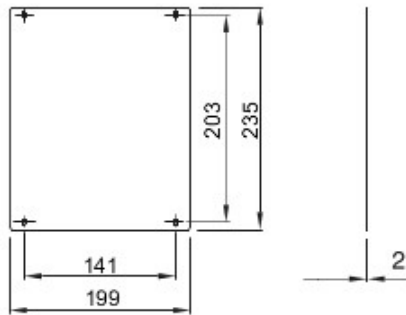

Accesorii pentru tablouri de distribuție și automatizare din gama 46.

Pentru tablouri LxH (mm)	250x300	Adecvat pentru	46QP - 46QM - 46QX
Tip	Plin	Tip de material	Oțel
Electrocod	0303		

### DIMENSIONAL