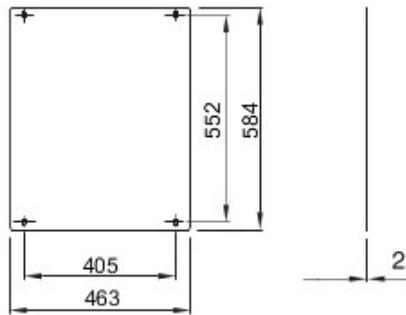

Accesorii pentru tablouri de distribuție și automatizare din gama 46.

Pentru tablouri LxH (mm)	515x650	Adecvat pentru	46QP - 46QM - 46QX
Tip	Plin	Tip de material	Oțel
Electrocod	0303		

### DIMENSIONAL