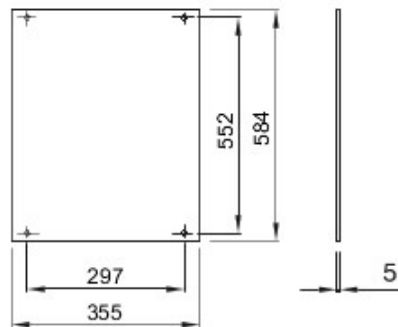

Accesorii pentru tablouri de distribuție și automatizare din gama 46.

Pentru tablouri LxH (mm)
Tip de material

405x650 Adecvat pentru
Clasă Electrocod

46QP - 46QM - 46QX
0303

DIMENSIONAL

STANDARDS/APPROVALS