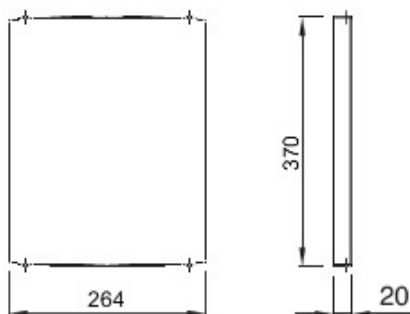

DIMENSIONAL

TECHNICAL SYMBOLOGY

STANDARDS/APPROVALS