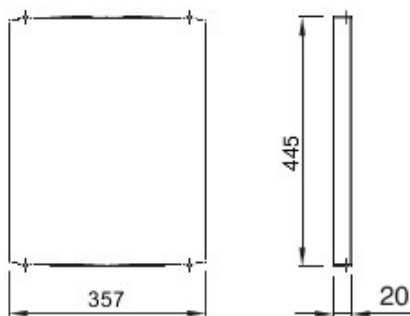

DIMENSIONAL

TECHNICAL SYMBOLOGY

STANDARDS/APPROVALS