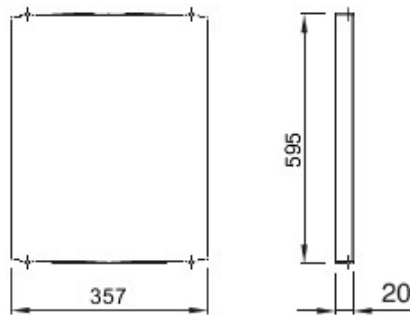

DIMENSIONAL

TECHNICAL SYMBOLOGY

STANDARDS/APPROVALS