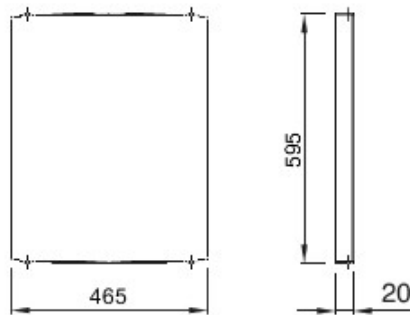

DIMENSIONAL

TECHNICAL SYMBOLOGY

STANDARDS/APPROVALS