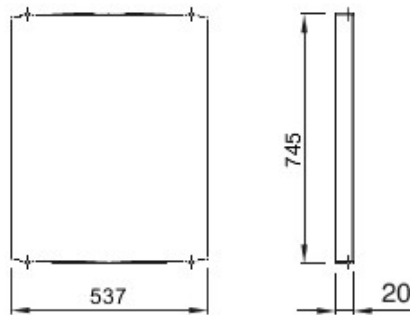

Accesorii pentru tablouri de distribuție și automatizare din gama 46.

Culoare	Gri RAL 7035	Caracteristici	Fără halogen
Pentru tablouri LxH (mm)	585x800	Adecvat pentru	46QP - 46QM - 46QX
Electrocod	0303	Material balama	Poliaster

### DIMENSIONAL